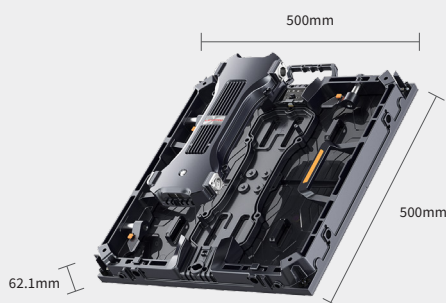

VHRI-VP

バーチャルプロダクション向け
屋内用 LED ディスプレイシステム

- ▶ 背景映像をよりリアルに映し出す高精細モデル
- ▶ W500mm×H500mm のアルミダイキャストキャビネット
- ▶ 最大輝度 1,500cd/m²ながら低消費電力
(画素ピッチ \geq 2.3mm のモデル)
- ▶ 高リフレッシュレートより滑らかな映像演出を実現

VHRI-VP シリーズはバーチャルプロダクション向けに開発した屋内用超高精細モデルです。リフレッシュレート 7,680Hz、最大輝度 1,500cd/m² を実現し、より滑らかで鮮やかな映像演出を可能としました。高精細な映像演出はテレビや映画、CM の撮影、e スポーツなど幅広い再撮の用途でご利用いただけます。

XR/VR/AR 撮影に特化した LED ディスプレイ 映像表現の可能性を広げる

高リフレッシュレートと高フレームレートを実現したことにより、スローモーション撮影時においても、背景映像のフリッカーやちらつきなどの影響を受けません。フロント / リアの両面からメンテナンスが可能のため、設置場所を選びません。

寸法

取付例

吊り設置

自立設置

使用例

VHRI-VP バーチャルプロダクション向け 屋内用LEDディスプレイシステム

型番	VHRI1.5VP	VHRI1.9VP	VHRI2.3VP	VHRI2.6VP	VHRI2.8VP
LEDタイプ	SMD 3in1 1010		SMD 3in1 1515		
画素ピッチ	1.56mm	1.97mm	2.31mm	2.6mm	2.84mm
解像度	320×320ピクセル	256×256ピクセル	216×216ピクセル	192×192ピクセル	176×176ピクセル
重量	8.5kg/パネル				
外形サイズ	W500×H500×D62.1mm				
最大輝度	600cd/m ²	1,200cd/m ²	1,500cd/m ²		
色温度	3,000~10,000K				
視野角	H160°/V140°				
コントラスト比	10,000:1				
グレースケール	16bit				
フレームレート	50/60Hz				
リフレッシュレート	≥7,680Hz				
最大消費電力	580W/m ²	580W/m ²	580W/m ²	580W/m ²	580W/m ²
平均消費電力	265W/m ²	235W/m ²	220W/m ²	225W/m ²	225W/m ²
電源	AC100~240V 50/60Hz				
動作・保管条件	温度：-20°C~40°C（動作）/-40°C~60°C（保管） 湿度：10%~80%（動作）/10%~85%（保管）				
メンテナンス	フロント/リア				
保護等級	IP30				
LED平均寿命	≥100,000時間				
安全規格	CCC、CE、CB、FCC、RoHs、WEEE、cTUVus、REACH				