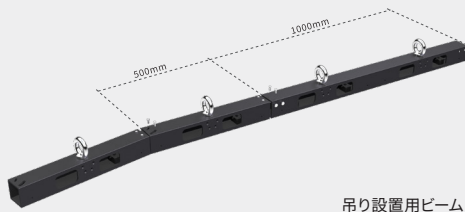

自由度の高さ × モジュールの安定さ

パネルの底部には転倒防止の設計が採用され、設置時に重心の安定性が確保されます。専用コーナーカバーにより、パネルの耐衝撃性が向上しています。クイックロックシステムの採用により、±10°の範囲内で5段階調整が可能で、簡単かつ正確な設置を実現します。さらに円型と直角型のモデルが選択でき、自由度の高い画面の組み合わせが可能です。

製品構造

設置用アクセサリ

吊り設置用ビーム

自立設置用フレーム

LN 屋内/屋外用 レンタル向けLEDディスプレイシステム

型番	Indoor				Outdoor						
	LN1.9	LN2.6	LN2.9	LN3.9	LN2.9S	LN3.9S	LN4.8S				
LEDタイプ	SMD										
画素ピッチ	1.953mm	2.604mm	2.976mm		2.976mm		3.906mm	4.808mm			
解像度	256 x 256 ピクセル	192 x 192 ピクセル	168 x 168 ピクセル	168 x 336 ピクセル	128 x 128 ピクセル	128 x 256 ピクセル	128 x 128 ピクセル	128 x 256 ピクセル	104 x 104 ピクセル	104 x 208 ピクセル	
重量	7.5kg/パネル		13.5kg/パネル	7.5kg/パネル	13.5kg/パネル	7.5kg/パネル	13.5kg/パネル	7.5kg/パネル	13.5kg/パネル	7.5kg/パネル	13.5kg/パネル
外形サイズ	W500 x H500 x D78mm		W500 x H1,000 x D78mm	W500 x H500 x D78mm	W500 x H1,000 x D78mm	W500 x H500 x D78mm	W500 x H1,000 x D78mm	W500 x H500 x D78mm	W500 x H1,000 x D78mm	W500 x H500 x D78mm	W500 x H1,000 x D78mm
最大輝度	1,000cd/m ²					4,000cd/m ²					
色温度	3,000~10,000K										
視野角	H160°/V140°										
コントラスト比	5,000:1										
グレースケール	14bit										
フレームレート	50/60Hz										
リフレッシュレート	3,840Hz										
最大消費電力	600W/m ²										
平均消費電力	200W/m ²										
電源	AC100~240V 50/60Hz										
動作・保管条件	温度：-20°C~40°C（動作）/-40°C~60°C（保管） 湿度：10%~80%（動作）/10%~85%（保管）										
メンテナンス	フロント/リア										
保護等級	IP50				IP65						
LED平均寿命	≥100,000時間										
安全規格	CCC、CE、CB、FCC、WEEE、RoHS、cTUVus、REACH										