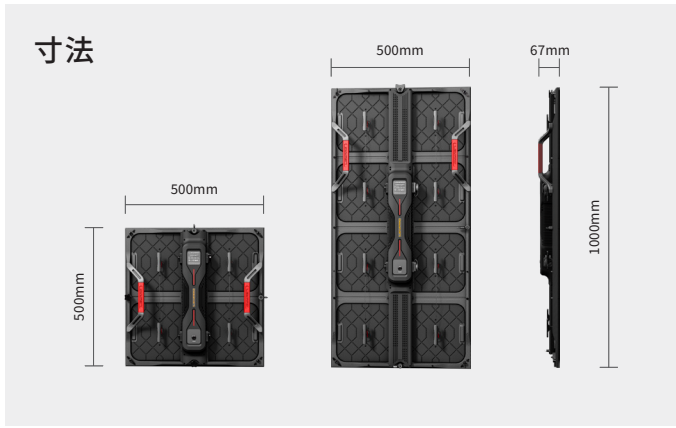

CLI M4 業界最軽量 屋内用LEDディスプレイシステム

型番	CLI1.9-M4S	CLI1.9-M4L	CLI1.9C-M4S	CLI1.9C-M4L	CLI2.6-M4S	CLI2.6-M4L	CLI2.9-M4S	CLI2.9-M4L	CLI3.9-M4S	CLI3.9-M4L
LEDタイプ	SMD1212 (GOB)				SMD1515		SMD2121			
画素ピッチ	1.95mm				2.60mm		2.97mm		3.90mm	
解像度	256 x 256 ピクセル	256 x 512 ピクセル	256 x 256 ピクセル	256 x 512 ピクセル	192 x 192 ピクセル	192 x 384 ピクセル	168 x 168 ピクセル	168 x 336 ピクセル	128 x 128 ピクセル	128 x 256 ピクセル
重量	4.3kg/パネル	7kg/パネル	4.3kg/パネル	7kg/パネル	4.3kg/パネル	7kg/パネル	4.3kg/パネル	7kg/パネル	4.3kg/パネル	7kg/パネル
外形サイズ	S: W500 x H500 x D67mm | L: W500 x H1,000 x D67mm									
最大輝度	1,000cd/m² (1,500cd/m² オプショナル)									
色温度	3,000-9,000K									
視野角	H140°/V140°									
コントラスト比	4,000:1									
グレースケール	16bit									
フレームレート	50/60Hz									
リフレッシュレート	3,840Hz (7,680Hz オプショナル)						3,840Hz			
最大消費電力	800W/m²		600W/m²		800W/m²		800W/m²		500W/m²	
平均消費電力	270W/m²		200W/m²		270W/m²		270W/m²		200W/m²	
電源	AC100-240V 50/60Hz									
動作・保管条件	温度: -20°C~40°C (動作) / -35°C~60°C (保管) 湿度: 10%~80% (動作) / 10%~80% (保管)									
メンテナンス	フロント/リア									
保護等級	IP40									
LED平均寿命	≥100,000時間									
安全規格	CE、CB、FCC、RoHS、cTUVus									

レイヤードジャパン株式会社 ☎03-6915-2768 (東京本社) ☎06-6836-8880 (西日本支社)

本社・ショールーム 〒151-0051 東京都渋谷区千駄ヶ谷 2-1-8 Barbizon 8F 西日本支社 〒564-0063 大阪府吹田市江坂町 1-22-22 盟友ビル 4F

・仕様が予告なく変更する場合があります。・このカタログは2025年2月現在のものです。・この製品の動作には専用のアクセサリが必要になります。詳細はお問合せください。・このカタログに記載されている社名、ロゴ、写真等は全てレイヤードジャパン株式会社に登録商標及び使用権利を帰属します。