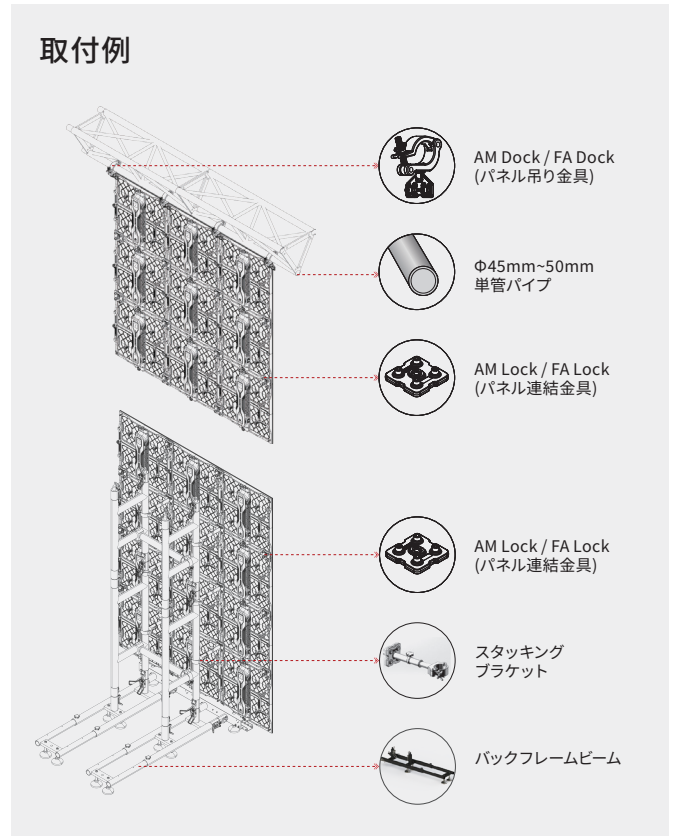

CLI M4 業界最軽量 屋内用LEDディスプレイシステム

型番	CLI1.9-M4S	CLI1.9-M4L	CLI1.9C-M4S	CLI1.9C-M4L	CLI2.6-M4S	CLI2.6-M4L	CLI2.9-M4S	CLI2.9-M4L	CLI3.9-M4S	CLI3.9-M4L
LEDタイプ	SMD1212 (GOB)				SMD1515		SMD2121			
画素ピッチ	1.95mm				2.60mm		2.97mm		3.90mm	
解像度	256 x 256 ピクセル	256 x 512 ピクセル	256 x 256 ピクセル	256 x 512 ピクセル	192 x 192 ピクセル	192 x 384 ピクセル	168 x 168 ピクセル	168 x 336 ピクセル	128 x 128 ピクセル	128 x 256 ピクセル
重量	4.3kg/パネル	7kg/パネル	4.3kg/パネル	7kg/パネル	4.3kg/パネル	7kg/パネル	4.3kg/パネル	7kg/パネル	4.3kg/パネル	7kg/パネル
外形サイズ	S: W500 x H500 x D67mm | L: W500 x H1,000 x D67mm									
最大輝度	1,000cd/m² (1,500cd/m² オプショナル)									
色温度	3,000-9,000K									
視野角	H140°/V140°									
コントラスト比	4,000:1									
グレースケール	16bit									
フレームレート	50/60Hz									
リフレッシュレート	3,840Hz (7,680Hz オプショナル)						3,840Hz			
最大消費電力	800W/m²		600W/m²		800W/m²		800W/m²		500W/m²	
平均消費電力	270W/m²		200W/m²		270W/m²		270W/m²		200W/m²	
電源	AC100-240V 50/60Hz									
動作・保管条件	温度: -20°C~40°C (動作) / -35°C~60°C (保管) 湿度: 10%~80% (動作) / 10%~80% (保管)									
メンテナンス	フロント/リア									
保護等級	IP40									
LED平均寿命	≥100,000時間									
安全規格	CE、CB、FCC、RoHS、cTUVus									

レイヤードジャパン株式会社 ☎03-6915-2768 (東京本社) ☎06-6836-8880 (西日本支社)

本社・ショールーム 〒151-0051 東京都渋谷区千駄ヶ谷 2-1-8 Barbizon 8F 西日本支社 〒564-0063 大阪府吹田市江坂町 1-22-22 盟友ビル 4F

・仕様が予告なく変更する場合があります。・このカタログは2025年2月現在のものです。・この製品の動作には専用のアクセサリが必要になります。詳細はお問合せください。・このカタログに記載されている社名、ロゴ、写真等は全てレイヤードジャパン株式会社に登録商標及び使用権利を帰属します。