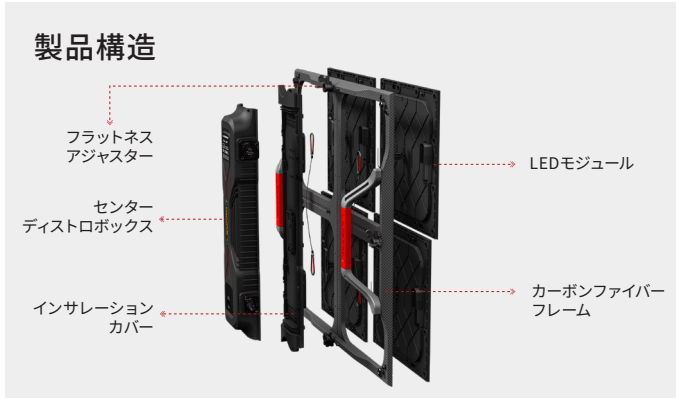

# CLI M4

業界最軽量  
屋内用 LED ディスプレイシステム

- ▶ クラス最軽量 14kg/㎡を実現
- ▶ ダイカストアルミより約 5~7 倍の引張強度
- ▶ 16bit 入力 HDR 対応の高リフレッシュレート
- ▶ ±0.06mm まで調整可能なフラットネスアジャスター
- ▶ 各種連結金具 / 吊り金具など多彩なオプションを用意

Carbon Light CLI M4 シリーズは、日本市場向けに当社が独自に企画、設計、開発推進を行った屋内用 LED ディスプレイシステムです。第 4 世代のカーボンフレーム技術を採用し、高度に統一されたモジュールで、様々な動作環境下においても常に最良のユニフォーミティ性能を提供します。

## 第 4 世代まで進化しつつ さらなる高機能を実現

生産プロセスと構造の最適化により、CLI M2 シリーズに比べ、消費電力がさらに低くなりつつ、次世代の画質を提供します。合理的な IC チップレイアウトに対応した独自デザインの放熱穴を採用し、均一な放熱によって、安定性を向上させました。モジュールには平坦度調整用アジャスターが付き、手軽に設置・調整が可能です。