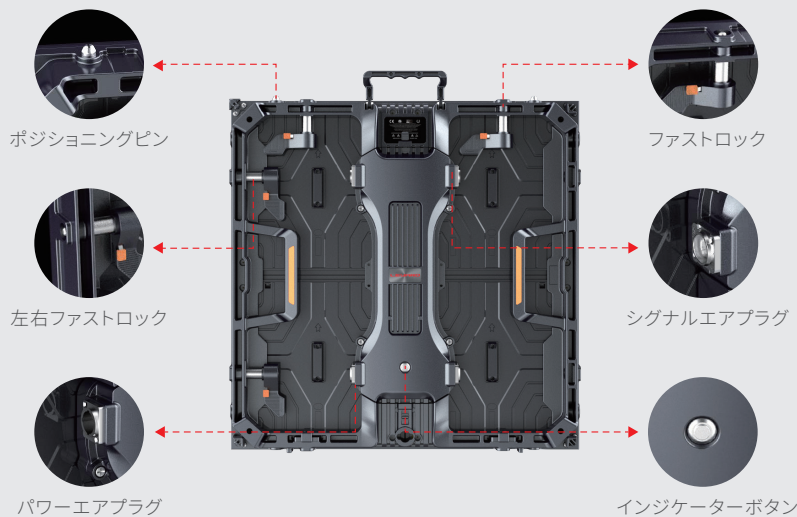

各種パーツ

レイヤードジャパン株式会社 ☎03-6915-2768

〈受付期間〉9:30~17:00 (土日祝日と年末年始除く)

🌐 www.leyard.jp

本社・ショールーム

〒151-0051 東京都渋谷区千駄ヶ谷2-1-8 Barbizon8 8F

カスタマーサービス

〒151-0051 東京都渋谷区千駄ヶ谷2-1-8 Barbizon8 3F

▲
製品カタログの
PDF版はこちら

- ●仕様は予告なく変更する場合があります。
- ●このカタログは2025年1月現在のものです。
- ●この製品の動作には専用のアクセサリが必要になります。詳細はお問合せください。
- ●このカタログに記載されている社名、ロゴ、写真等は全てレイヤードジャパン株式会社に登録商標および使用権利を帰属します。

LEYARD™